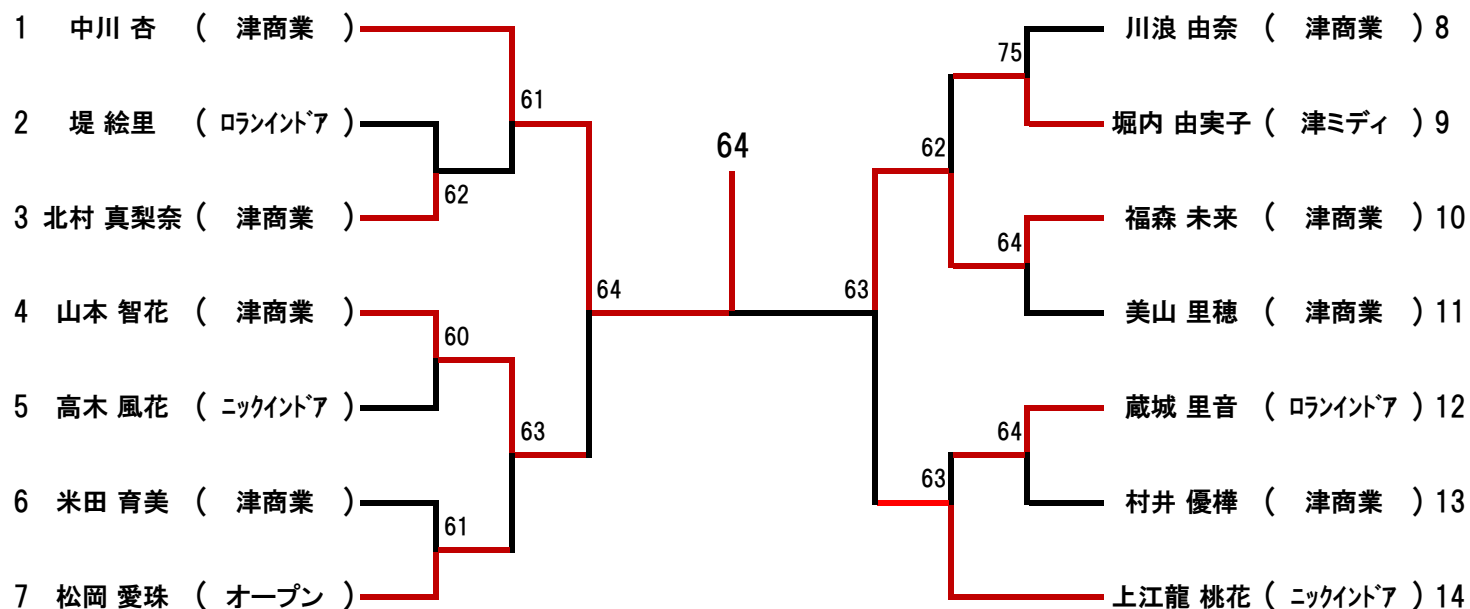

平成28年度 津オープンシングルス大会

【 一般女子Aクラス 】 <2月5日(日) 古道公園内テニスコート>

- シード1:中川 杏 (津商業)
- シード2:上江龍 桃花 (ニックイントア)
- シード3:美山 里穂 (津商業)
- シード4:山本 智花 (津商業)